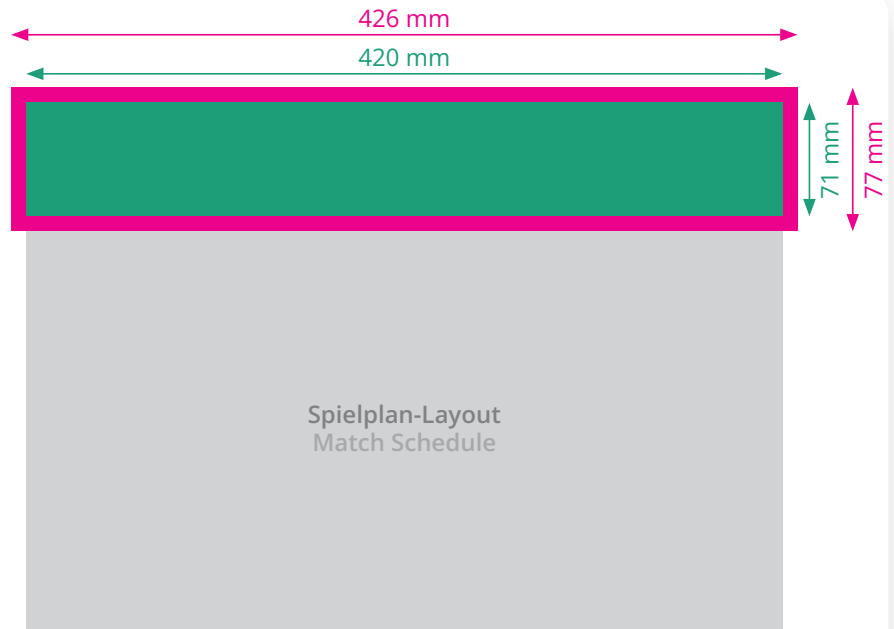

## Wandplaner DIN A3, gefalzt auf DIN A4 • mit Ihrer Werbefläche Wall Chart A3, folded to A4 • with your artwork

### Werbefläche oberhalb vom Spielplan-Layout

Datenformat: 426 x 77 mm  
Endformat: 420 x 71 mm  
Beschnitt: 3 mm umlaufend

### Your artwork above the Match Schedule

Data format: 426 x 77 mm  
Trimmed size: 420 x 71 mm  
Bleed: 3 mm on each side

Diese Skizze ist nicht maßstabsgetreu. • This sketch is not drawn to scale.

### Werbefläche auf den Außenseiten vorne und hinten

Datenformat: 426 x 303 mm  
Endformat: 420 x 297 mm  
Beschnitt: 3 mm umlaufend