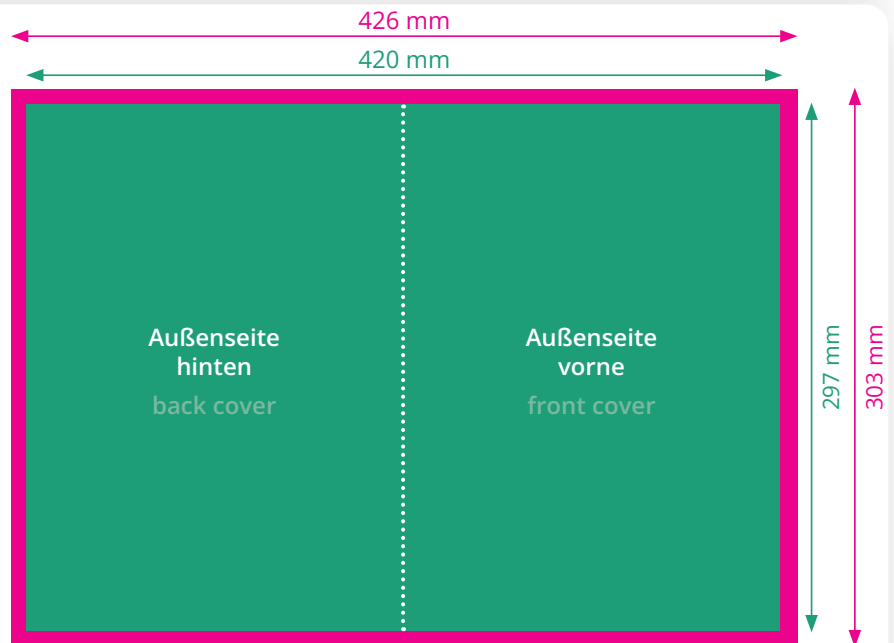

### Werbefläche oberhalb vom Spielplan-Layout

Datenformat: 426 x 77 mm  
Endformat: 420 x 71 mm  
Beschnitt: 3 mm umlaufend

### Your artwork above the Match Schedule

Data format: 426 x 77 mm  
Trimmed size: 420 x 71 mm  
Bleed: 3 mm on each side

Diese Skizze ist nicht maßstabsgetreu. • This sketch is not drawn to scale.

### Werbefläche auf den Außenseiten vorne und hinten

Datenformat: 426 x 303 mm  
Endformat: 420 x 297 mm  
Beschnitt: 3 mm umlaufend

### Your artworks on the front and back cover

Data format: 426 x 303 mm  
Trimmed size: 420 x 297 mm  
Bleed: 3 mm on each side

Diese Skizze ist nicht maßstabsgetreu. • This sketch is not drawn to scale.