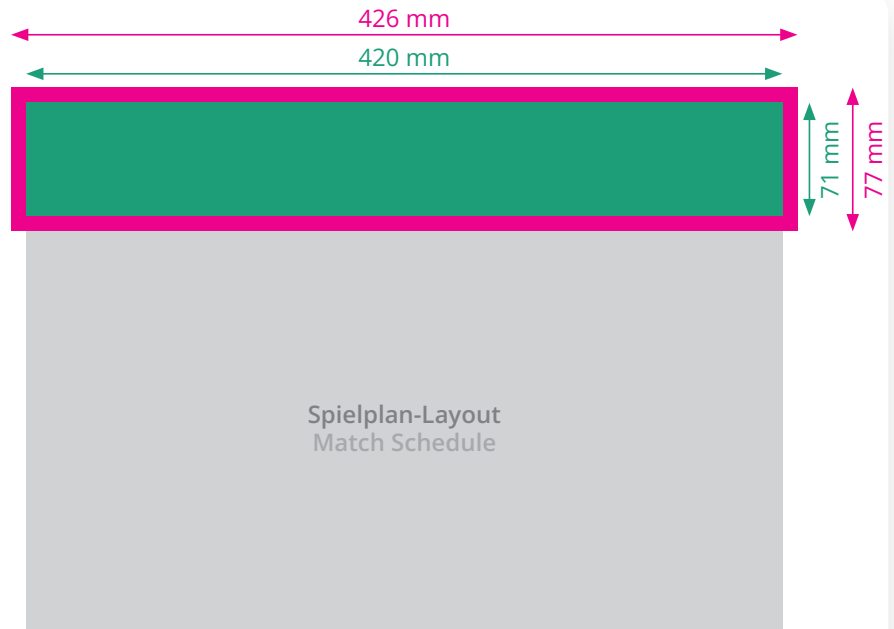

Wandplaner DIN A3, ungefalzt • mit Ihrer Werbefläche Wall Chart A3, unfolded • with your artwork

Werbefläche oberhalb vom Spielplan-Layout

Datenformat: 426 x 77 mm
Endformat: 420 x 71 mm
Beschnitt: 3 mm umlaufend

Your artwork above the Match Schedule

Data format: 426 x 77 mm
Trimmed size: 420 x 71 mm
Bleed: 3 mm on each side

Diese Skizze ist nicht maßstabsgetreu. • This sketch is not drawn to scale.

Spezifikationen der Daten

Dateiformat: PDF (Version 1.3), PDF/X-3:2002
Farbmodus: CMYK
Farbprofil: ISO Coated v2 300% ECI
Auflösung: min. 300 dpi
Schriftarten: einbetten oder in Pfade umwandeln
Wichtig: keine Druckermarken!

Data specifications

Data format: PDF (version 1.3), PDF/X-3:2002
color mode: CMYK
color profile: ISO Coated v2 300% ECI
Resolution: min. 300 dpi
Fonts: embed or convert to outlines
Important: no printer's marks!