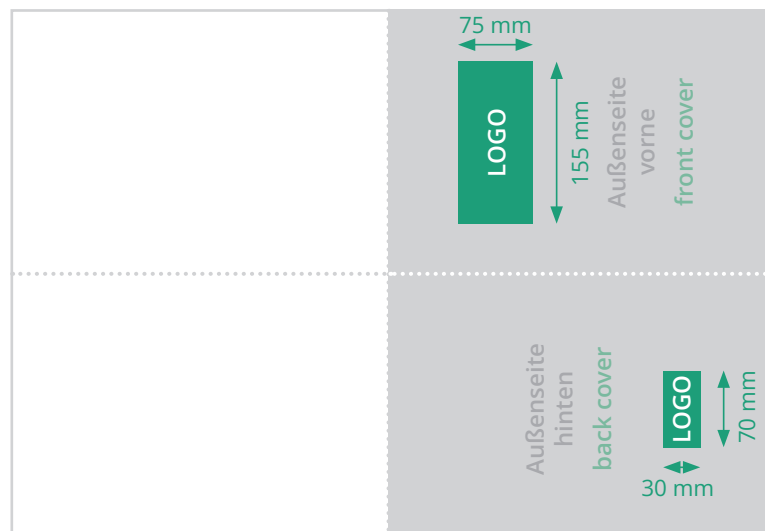

Logos on the front and back cover

Send us your logo file in one of the file formats below.
We scale your logo to the right size.

Diese Skizze ist nicht maßstabsgetreu. • This sketch is not drawn to scale.

Spezifikationen der Daten

Dateiformat: EPS, PDF, SVG oder AI (als Vektor-Datei)
Farbmodus: CMYK
Schriftarten: einbetten oder in Pfade umwandeln

Data specifications

Data format: EPS, PDF, SVG or AI (as vector file)
color mode: CMYK
Fonts: embed or convert to outlines