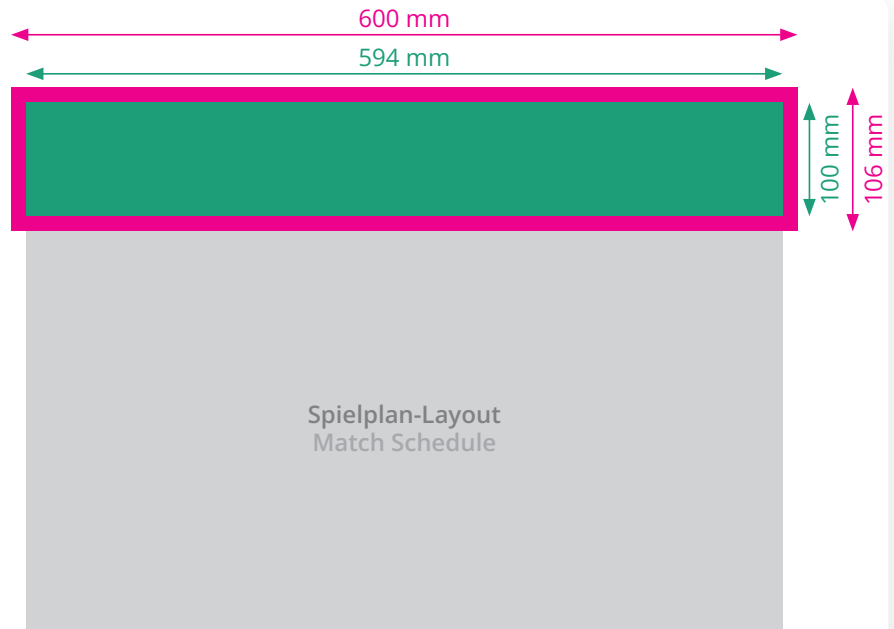

Wandplaner DIN A2, ungefalzt • mit Ihrer Werbefläche Wall Chart A2, unfolded • with your artwork

Werbefläche oberhalb vom Spielplan-Layout

Datenformat: 600 x 106 mm
Endformat: 594 x 100 mm
Beschnitt: 3 mm umlaufend

Wandplaner DIN A2, gefalzt auf DIN A4 • mit Ihrer Werbefläche Wall Chart A2, folded to A4 • with your artwork

Werbefläche oberhalb vom Spielplan-Layout

Datenformat: 600 x 106 mm
Endformat: 594 x 100 mm
Beschnitt: 3 mm umlaufend

Your artwork above the Match Schedule

Data format: 600 x 106 mm
Trimmed size: 594 x 100 mm
Bleed: 3 mm on each side

Diese Skizze ist nicht maßstabsgetreu. • This sketch is not drawn to scale.

Werbefläche auf den Außenseiten vorne und hinten

Datenformat: 303 x 426 mm
Endformat: 297 x 420 mm
Beschnitt: 3 mm umlaufend

Your artworks on the front and back cover

Data format: 303 x 426 mm
Trimmed size: 297 x 420 mm
Bleed: 3 mm on each side

Diese Skizze ist nicht maßstabsgetreu. • This sketch is not drawn to scale.