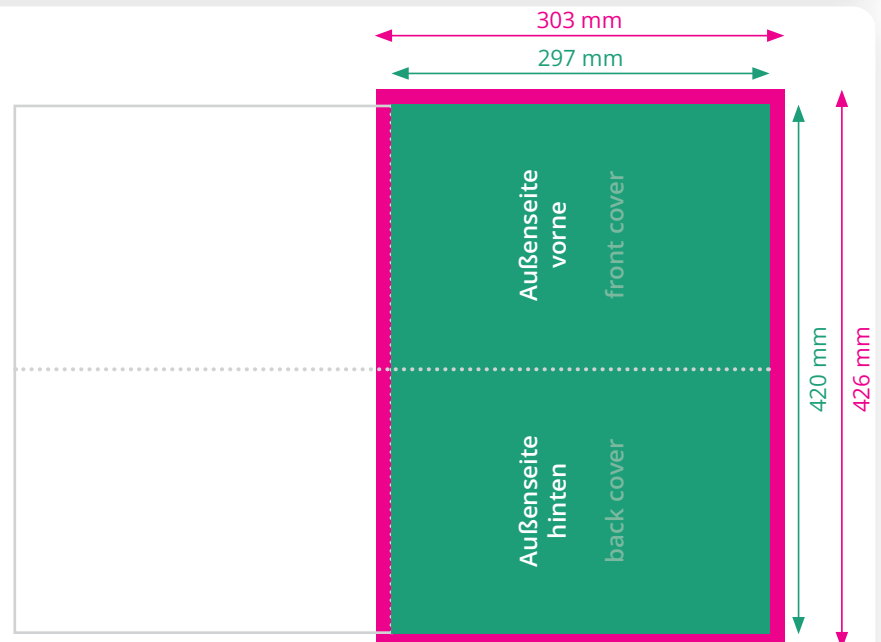

Wandplaner DIN A2, ungefalzt • mit Ihrer Werbefläche Wall Chart A2, unfolded • with your artwork

Werbefläche oberhalb vom Spielplan-Layout

Datenformat: 600 x 106 mm
Endformat: 594 x 100 mm
Beschnitt: 3 mm umlaufend

Wandplaner DIN A2, gefalzt auf DIN A4 • mit Ihrer Werbefläche Wall Chart A2, folded to A4 • with your artwork

Werbefläche oberhalb vom Spielplan-Layout

Datenformat: 600 x 106 mm
Endformat: 594 x 100 mm
Beschnitt: 3 mm umlaufend

Your artwork above the Match Schedule

Data format: 600 x 106 mm
Trimmed size: 594 x 100 mm
Bleed: 3 mm on each side

Diese Skizze ist nicht maßstabsgetreu. • This sketch is not drawn to scale.

Werbefläche auf den Außenseiten vorne und hinten

Datenformat: 303 x 426 mm
Endformat: 297 x 420 mm
Beschnitt: 3 mm umlaufend

Your artworks on the front and back cover

Data format: 303 x 426 mm
Trimmed size: 297 x 420 mm
Bleed: 3 mm on each side

Diese Skizze ist nicht maßstabsgetreu. • This sketch is not drawn to scale.