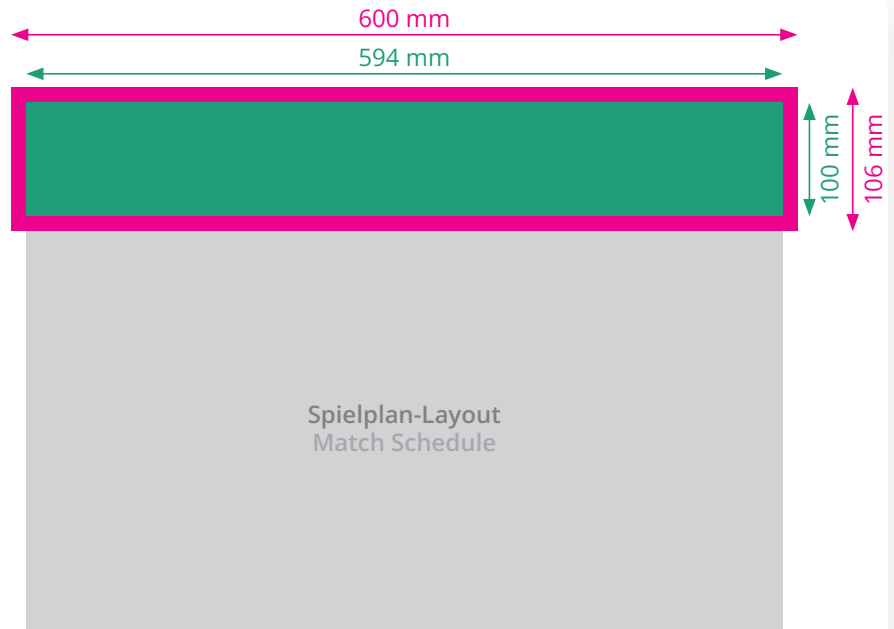

Wandplaner DIN A2, ungefalzt • mit Ihrer Werbefläche Wall Chart A2, unfolded • with your artwork

Werbefläche oberhalb vom Spielplan-Layout

Datenformat: 600 x 106 mm
Endformat: 594 x 100 mm
Beschnitt: 3 mm umlaufend

Your artwork above the Match Schedule

Data format: 600 x 106 mm
Trimmed size: 594 x 100 mm
Bleed: 3 mm on each side

Diese Skizze ist nicht maßstabsgetreu. • This sketch is not drawn to scale.

Spezifikationen der Daten

Your artwork above the Match Schedule

Data format: 600 x 106 mm
Trimmed size: 594 x 100 mm
Bleed: 3 mm on each side

Diese Skizze ist nicht maßstabsgetreu. • This sketch is not drawn to scale.

Werbefläche auf den Außenseiten vorne und hinten

Datenformat: 303 x 426 mm
Endformat: 297 x 420 mm
Beschnitt: 3 mm umlaufend

Your artworks on the front and back cover

Data format: 303 x 426 mm
Trimmed size: 297 x 420 mm
Bleed: 3 mm on each side

Diese Skizze ist nicht maßstabsgetreu. • This sketch is not drawn to scale.