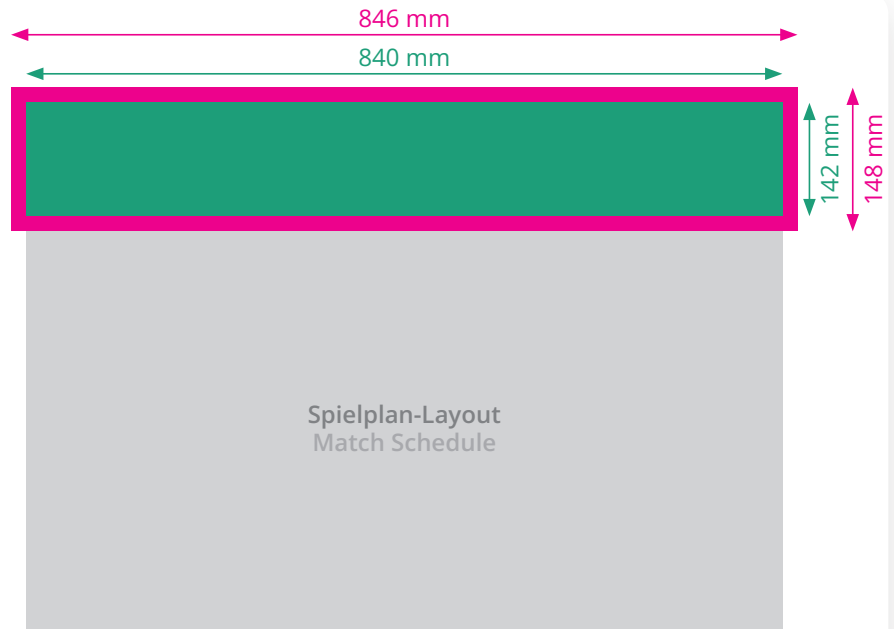

Wandplaner DIN A1, ungefalzt • mit Ihrer Werbefläche Wall Chart A1, unfolded • with your artwork

Werbefläche oberhalb vom Spielplan-Layout

Datenformat: 846 x 148 mm

Endformat: 840 x 142 mm

Beschnitt: 3 mm umlaufend

Your artwork above the Match Schedule

Data format: 846 x 148 mm

Trimmed size: 840 x 142 mm

Bleed: 3 mm on each side

Diese Skizze ist nicht maßstabsgetreu. • This sketch is not drawn to scale.

Spezifikationen der Daten

Your artwork above the Match Schedule

Data format: 846 x 148 mm
Trimmed size: 840 x 142 mm
Bleed: 3 mm on each side

Diese Skizze ist nicht maßstabsgetreu. • This sketch is not drawn to scale.

Werbefläche auf den Außenseiten vorne und hinten

Datenformat: 215 x 600 mm
Endformat: 209 x 594 mm
Beschnitt: 3 mm umlaufend

Your artworks on the front and back cover

Data format: 215 x 600 mm
Trimmed size: 209 x 594 mm
Bleed: 3 mm on each side

Diese Skizze ist nicht maßstabsgetreu. • This sketch is not drawn to scale.