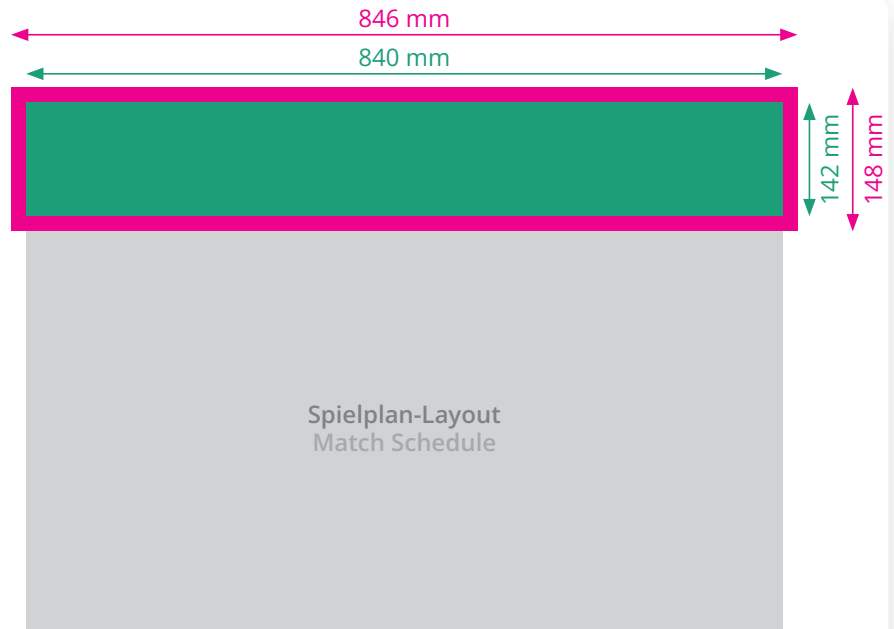

Your artwork above the Match Schedule

Data format: 846 x 148 mm

Trimmed size: 840 x 142 mm

Bleed: 3 mm on each side

Diese Skizze ist nicht maßstabsgetreu. • This sketch is not drawn to scale.

Spezifikationen der Daten

Wandplaner DIN A1, gefalzt auf DIN A4 • mit Ihrer Werbefläche Wall Chart A1, folded to A4 • with your artwork

Werbefläche oberhalb vom Spielplan-Layout

Datenformat: 846 x 148 mm
Endformat: 840 x 142 mm
Beschnitt: 3 mm umlaufend

Your artwork above the Match Schedule

Data format: 846 x 148 mm
Trimmed size: 840 x 142 mm
Bleed: 3 mm on each side

Diese Skizze ist nicht maßstabsgetreu. • This sketch is not drawn to scale.

Werbefläche auf den Außenseiten vorne und hinten

Datenformat: 215 x 600 mm
Endformat: 209 x 594 mm
Beschnitt: 3 mm umlaufend

Your artworks on the front and back cover

Data format: 215 x 600 mm
Trimmed size: 209 x 594 mm
Bleed: 3 mm on each side

Diese Skizze ist nicht maßstabsgetreu. • This sketch is not drawn to scale.