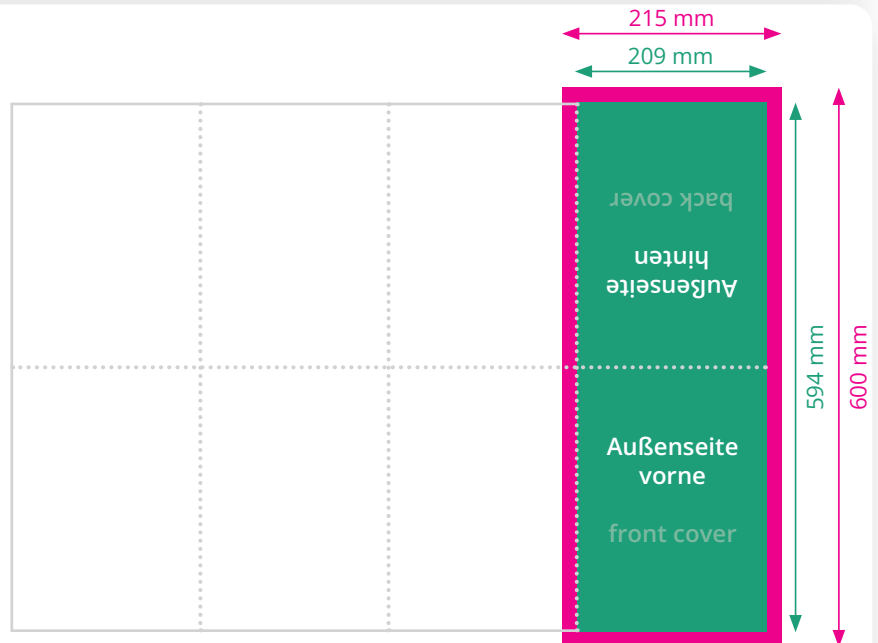

Wandplaner DIN A1, gefalzt auf DIN A4 • mit Ihrer Werbefläche Wall Chart A1, folded to A4 • with your artwork

Werbefläche oberhalb vom Spielplan-Layout

Datenformat: 846 x 148 mm
Endformat: 840 x 142 mm
Beschnitt: 3 mm umlaufend

Your artwork above the Match Schedule

Data format: 846 x 148 mm
Trimmed size: 840 x 142 mm
Bleed: 3 mm on each side

Diese Skizze ist nicht maßstabsgetreu. • This sketch is not drawn to scale.

Werbefläche auf den Außenseiten vorne und hinten

Datenformat: 215 x 600 mm
Endformat: 209 x 594 mm
Beschnitt: 3 mm umlaufend

Your artworks on the front and back cover

Data format: 215 x 600 mm
Trimmed size: 209 x 594 mm
Bleed: 3 mm on each side

Diese Skizze ist nicht maßstabsgetreu. • This sketch is not drawn to scale.