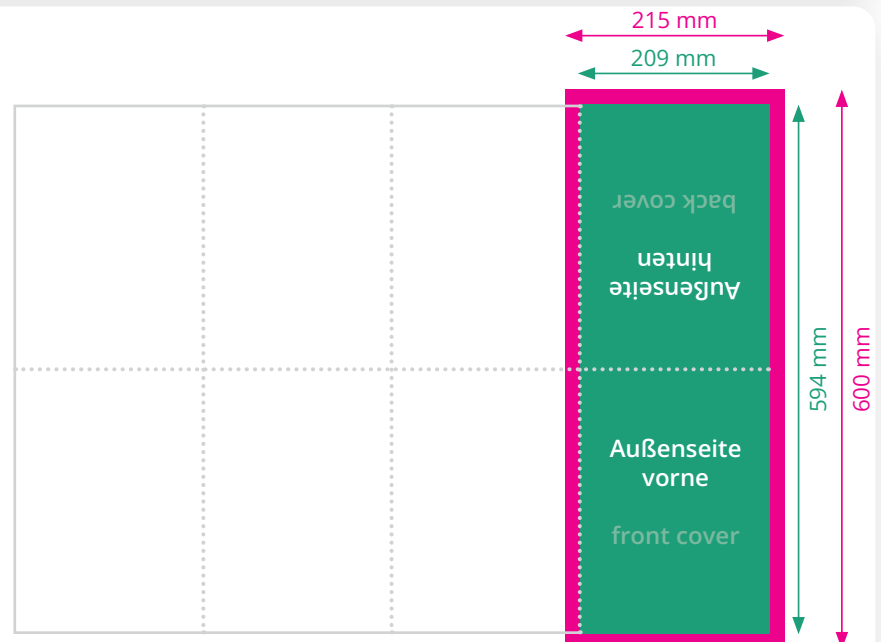

Logo above the Match Schedule

Send us your logo file in one of the file formats below.
We scale your logo to the right size.

Diese Skizze ist nicht maßstabsgetreu. • This sketch is not drawn to scale.

Werbefläche auf den Außenseiten vorne und hinten

Datenformat: 215 x 600 mm
Endformat: 209 x 594 mm
Beschnitt: 3 mm umlaufend

Your artworks on the front and back cover

Data format: 215 x 600 mm
Trimmed size: 209 x 594 mm
Bleed: 3 mm on each side

Diese Skizze ist nicht maßstabsgetreu. • This sketch is not drawn to scale.