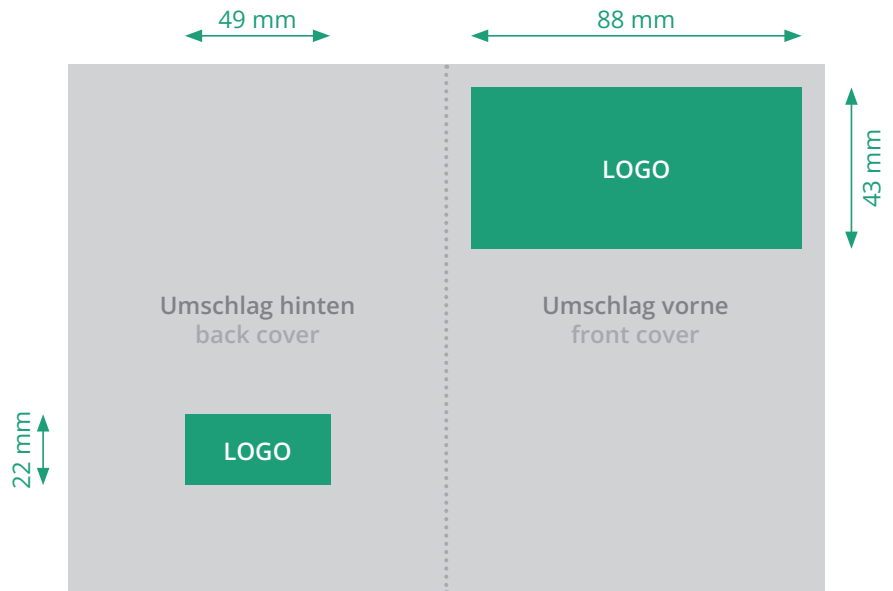

Diese Skizze ist nicht maßstabsgetreu. • This sketch is not drawn to scale.

Spezifikationen der Daten

Dateiformat: EPS, PDF, SVG oder AI (als Vektor-Datei)
Farbmodus: CMYK
Schriftarten: einbetten oder in Pfade umwandeln

Datenformat: 216 x 154 mm
Endformat: 210 x 148 mm
Beschnitt: 3 mm umlaufend

Your artwork on the front and back cover

Data format: 216 x 154 mm
Trimmed size: 210 x 148 mm
Bleed: 3 mm on each side

Diese Skizze ist nicht maßstabsgetreu. • This sketch is not drawn to scale.