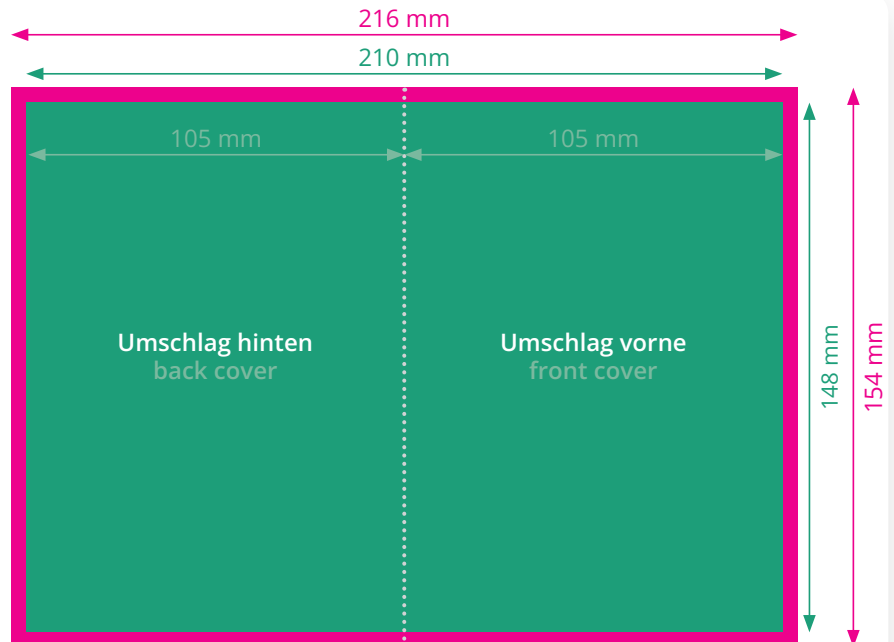

Diese Skizze ist nicht maßstabsgetreu. • This sketch is not drawn to scale.

Spezifikationen der Daten

Dateiformat: EPS, PDF, SVG oder AI (als Vektor-Datei)
Farbmodus: CMYK
Schriftarten: einbetten oder in Pfade umwandeln

Data specifications

Data format: EPS, PDF, SVG or AI (as vector file)
color mode: CMYK
Fonts: embed or convert to outlines

Kompaktplaner • mit Ihrer Werbefläche Compact Schedule • with your artwork

Werbefläche auf dem Umschlag vorne und hinten

Datenformat: 216 x 154 mm
Endformat: 210 x 148 mm
Beschnitt: 3 mm umlaufend

Your artwork on the front and back cover

Data format: 216 x 154 mm
Trimmed size: 210 x 148 mm
Bleed: 3 mm on each side

Diese Skizze ist nicht maßstabsgetreu. • This sketch is not drawn to scale.