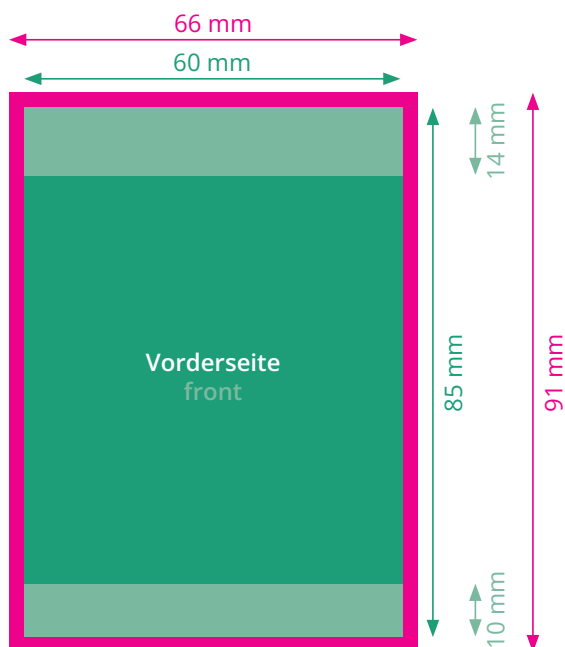

### Werbefläche auf der Vorderseite

Datenformat: 66 x 91 mm

Endformat: 60 x 85 mm

Siegelnaht: In diesem Bereich sollten keine Texte, Logos oder sonstigen wichtige Elemente platziert werden.

Beschnitt: 3 mm umlaufend

### Your artwork on the front

Data format: 66 x 91 mm

Trimmed size: 60 x 85 mm

Sealing seam: No texts, logos or other important elements should be placed in this area.

Bleed: 3 mm on each side

Diese Skizze ist nicht maßstabsgetreu. • This sketch is not drawn to scale.